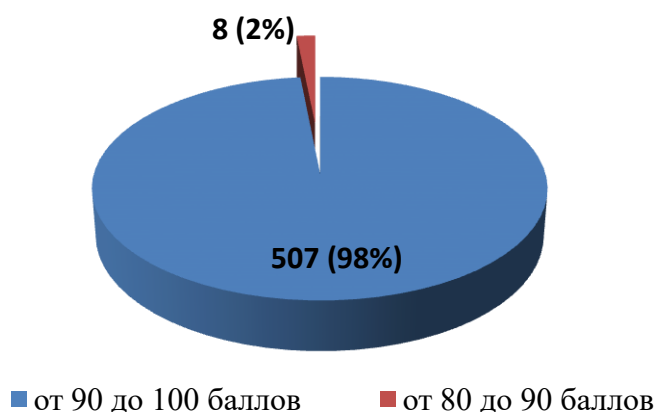

№ п/п	Наименование организации	Показатель 1.1	Показатель 1.2.	Показатель 1.3	ИТОГ
497.	КОГПОБУ ВА-ПТ	23,4	30	39,2	92,6
498.	МБОУ ООШ д. Ванино Афанасьевского района	25,35	30	37,2	92,55
499.	МБОУ ООШ № 69 г. Кирова	30	30	32,4	92,4
500.	МКОУ ООШ д. Дуброва Советского района	22,35	30	40	92,35
501.	МКОУ СОШ с. Константиновка Малмыжского района	23,85	30	38,4	92,25
502.	МКОУ СОШ с УИОП им. В. И. Десяткова г. Белая Холуница	23,4	30	38,8	92,2
503.	ШМОКУ СОШ п. Гостовский Шабалинского района	22,2	30	40	92,2
504.	МКОУ "Лицей с кадетскими классами им. Г.С. Шпагина" г. Вятские Поляны	22,2	30	40	92,2
505.	МКОУ ООШ с. Сырда Верхошижемского района	21,75	30	40	91,75
506.	МКОУ ООШ д. Арык Малмыжского района	21,45	30	40	91,45
507.	КОГОбУ СШ пгт Верхошижемье	23,25	30	38	91,25
508.	КОГПОБУ «ИПК г. Советска»	29,1	30	30,8	89,9
509.	КОГПОАУ «Орловский колледж педагогики и профессиональных технологий»	23,4	30	36,4	89,8
510.	МКОУ ООШ д. Лошкари Советского района	19,5	30	40	89,5
511.	МКОУ ООШ д. Большой Перелаз Куменского района	19,05	30	40	89,05
512.	КОГПОБУ «ВАПК»	25,35	30	33,6	88,95
513.	МКОУ НОШ с. Быково Куменского района	17,7	30	40	87,7
514.	МБОУ НОШ д. Ожегино Афанасьевского района	26,25	30	28,4	84,65
515.	КОГПОБУ «Яранский аграрный техникум»	26,25	30	28	84,25

Распределение образовательных организаций по количеству набранных баллов