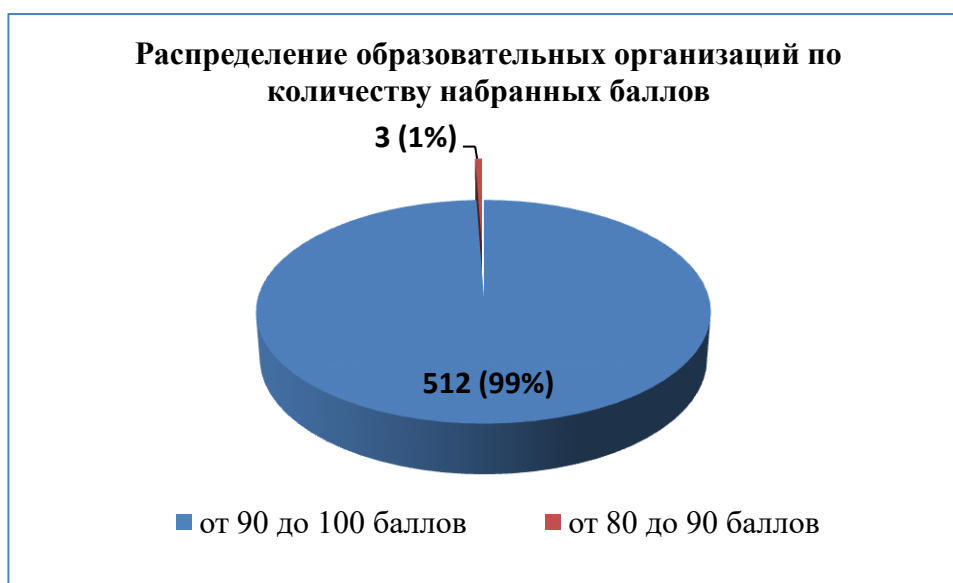

№ п/п	Наименование организации	Показатель 2.1	Показатель 2.3.	ИТОГ
501.	МКОУ СОШ д. Денисовы Слободского района	50	46,5	96,5
502.	КОГПОАУ ЯТТ	50	46,5	96,5
503.	КОГОбУ для детей-сирот ШИ ОВЗ с. Бурмакино Кирово-Чепецкого района	50	46,5	96,5
504.	КОГОбУ «Лицей г. Советска»	50	46,5	96,5
505.	МКОУ СОШ с УИОП № 7 г. Кирово-Чепецка	50	46	96
506.	КОГОбАУ ДПО «ИРО Кировской области»	50	45,5	95,5
507.	КОГПОАУ «Орловский колледж педагогики и профессиональных технологий»	50	45,5	95,5
508.	КОГПОАУ КТКПП	50	45	95
509.	МКОУ ООШ д. Большой Сатнур Малмыжского района	50	44,5	94,5
510.	КОГОбУ для детей-сирот ШИ ОВЗ г. Слободского	50	44,5	94,5
511.	КОГПОБУ «ВАПК»	50	42	92
512.	МБОУ ООШ № 69 г. Кирова	50	40,5	90,5
513.	КОГПОБУ «ИПК г. Советска»	50	37,5	87,5
514.	МБОУ НОШ д. Ожегино Афанасьевского района	50	35,5	85,5
515.	КОГПОБУ «Яранский аграрный техникум»	50	35	85