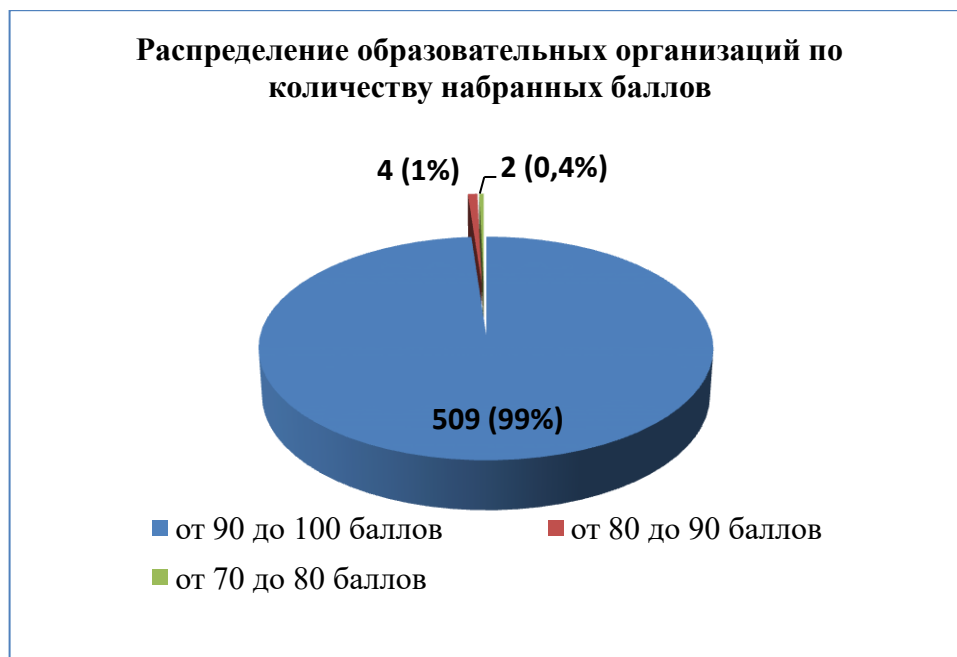

№ п/п	Наименование организации	Показатель 4.1	Показатель 4.2.	Показатель 4.2.	ИТОГ
	района				
515.	КОГПОБУ «Яранский аграрный техникум»	28	28	14	70