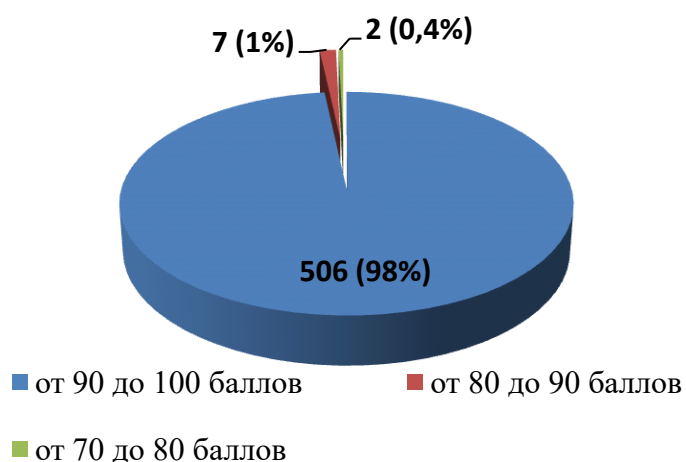

№ п/п	Наименование организации	Показатель 4.1	Показатель 4.2.	Показатель 4.2.	ИТОГ
501.	КОГПОАУ ЯТТ	18,6	27,9	46,5	93
502.	КОГОбУ для детей-сирот ШИ ОВЗ с. Бурмакино Кирово-Чепецкого района	18,6	27,9	46,5	93
503.	КОГПОАУ «Орловский колледж педагогики и профессиональных технологий»	18,2	27,3	45,5	91
504.	МБОУ СОШ № 32 г. Кирова	19,8	30	41	90,8
505.	КОГОбАУ ДПО «ИРО Кировской области»	17,4	27,3	45,5	90,2
506.	КОГПОАУ КТКПП	18	27	45	90
507.	КОГОбУ для детей-сирот ШИ ОВЗ г. Слободского	17,8	27	44,5	89,3
508.	МКОУ ООШ д. Большой Сатнур Малмыжского района	17,8	26,7	44,5	89
509.	Вятская православная гимназия г. Кирова	15,8	30	39,5	85,3
510.	КОГПОБУ «ВАПК»	16,8	25,2	42	84
511.	КОГПОБУ «ИПК г. Советска»	15,6	24,9	42,5	83
512.	МБОУ ООШ № 69 г. Кирова	16,2	24,3	40,5	81
513.	КОГПОАУ КАТТ	20	30	31	81
514.	МБОУ НОШ д. Ожегино Афанасьевского района	14,2	21,3	35,5	71
515.	КОГПОБУ «Яранский аграрный техникум»	14	21	35	70

Распределение образовательных организаций по количеству набранных баллов