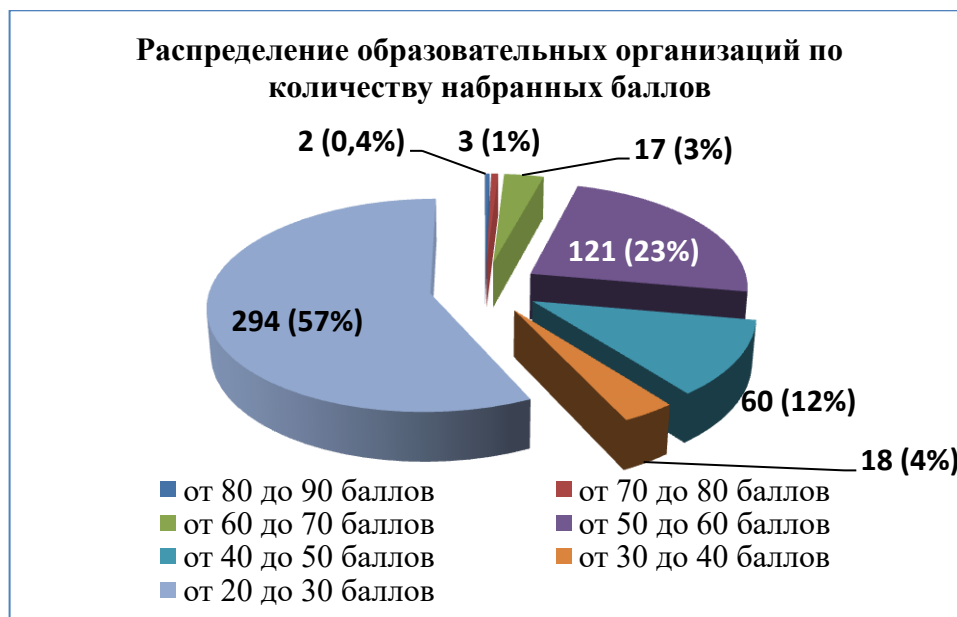

4. Критерий «Доброжелательность, вежливость работников организаций социального обслуживания»

4.1. Показатель «Доля получателей услуг, удовлетворенных доброжелательностью, вежливостью работников организации, обеспечивающих первичный контакт и информирование получателя услуги при непосредственном обращении в организацию»

4.2. Показатель «Доля получателей услуг, удовлетворенных доброжелательностью, вежливостью работников организации, обеспечивающих непосредственное оказание услуги при обращении в организацию»

4.3. Показатель «Доля получателей услуг, удовлетворенных доброжелательностью, вежливостью работников организации при использовании дистанционных форм взаимодействия»

Результаты образовательных организаций по критерию 4 «Доброжелательность, вежливость работников организаций социального обслуживания»

№ п/п	Наименование организации	Показатель 4.1	Показатель 4.2.	Показатель 4.2.	ИТОГ
1.	МБОУ СОШ п. Бор Афанасьевского района	40	40	20	100
2.	МБОУ СОШ с. Гордино Афанасьевского района	40	40	20	100
3.	МБОУ ООШ д. Илюши Афанасьевского района	40	40	20	100
4.	МБОУ ООШ д. Кувакуш Афанасьевского района	40	40	20	100
5.	МБОУ ООШ п. Лытка Афанасьевского района	40	40	20	100
6.	МБОУ ООШ д. Ромаша Афанасьевского района	40	40	20	100
7.	МКОУ ООШ д. Слобода Афанасьевского района	40	40	20	100
8.	МБОУ ООШ д. Пура Афанасьевского района	40	40	20	100
9.	МБОУ НОШ д. Верхняя Тимофеевская Афанасьевского района	40	40	20	100
10.	МБОУ НОШ д. Жарковы Афанасьевского района	40	40	20	100
11.	МБОУ НОШ д. Шердынята Афанасьевского района	40	40	20	100
12.	МКОУ СОШ д. Быданово Белохолуницкого района	40	40	20	100
13.	МКОУ СОШ с. Всехсвятское	40	40	20	100